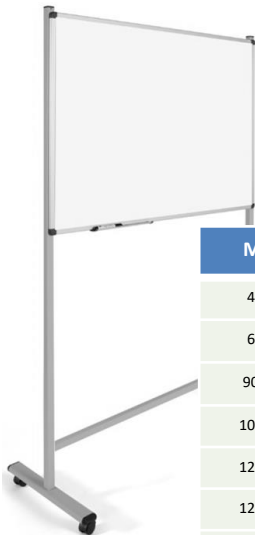

RD-6877

Soporte móvil universal con patas en T para pizarras de pared que permite la fijación de pizarras de 90cm, 100cm y 120cm de alto hasta 200cm de largo

Ref	PVP
RD-6877	43,20€