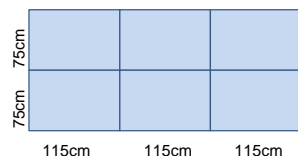

EJEMPLOS INSTALACIONES POSIBLES

Acabados disponibles

Skinwhiteboard / Skin shape

*Completar la referencia con el código RAL del color deseado

Superficie magnética apta para rotuladores de borrado en seco. No limpiar con alcohol o Productos abrasivos